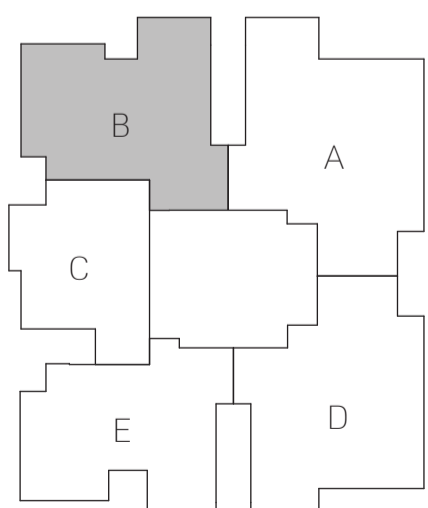

מרפסת

- מעקה זכוכית דקורטיבי בשילוב אלומיניום
- ריצוף גרניט פורצלן בהתקנה צפה
- נקודות מים וחשמל

* שטח לפי חוק המכר. פירוט השטחים ואופן חישובם, כפי שייקבע בהסכם המכר על נספחיו לרבות המפרט הטכני ותכנית המכר, בכפוף למתנה ב.

הדמיית, המוכנית, האבזורים והפריטים בפרוספקט זה, הן למסירת מידע בלבד ואינם מהווים כל התחייבות של החברה. את החברה יחייב רק האמור בהסכם המכר החתום לרבות המפרט הטכני ותכנית המכר. לפי חוק המכר שעליו יחתמו החברה והרוכשים, תכנון רגולטור וריאזוט בדירה הינם סקיצה רעיונית בלבד ואינם מחייבים את החברה בשום צורה שהיא והינם לצרכי המשתתף בלבד. פירוט השטחים ואופן חישובם, כפי שייקבע בהסכם המכר על נספחיו לרבות המפרט הטכני ותכנית המכר, בכפוף למתנה ב.