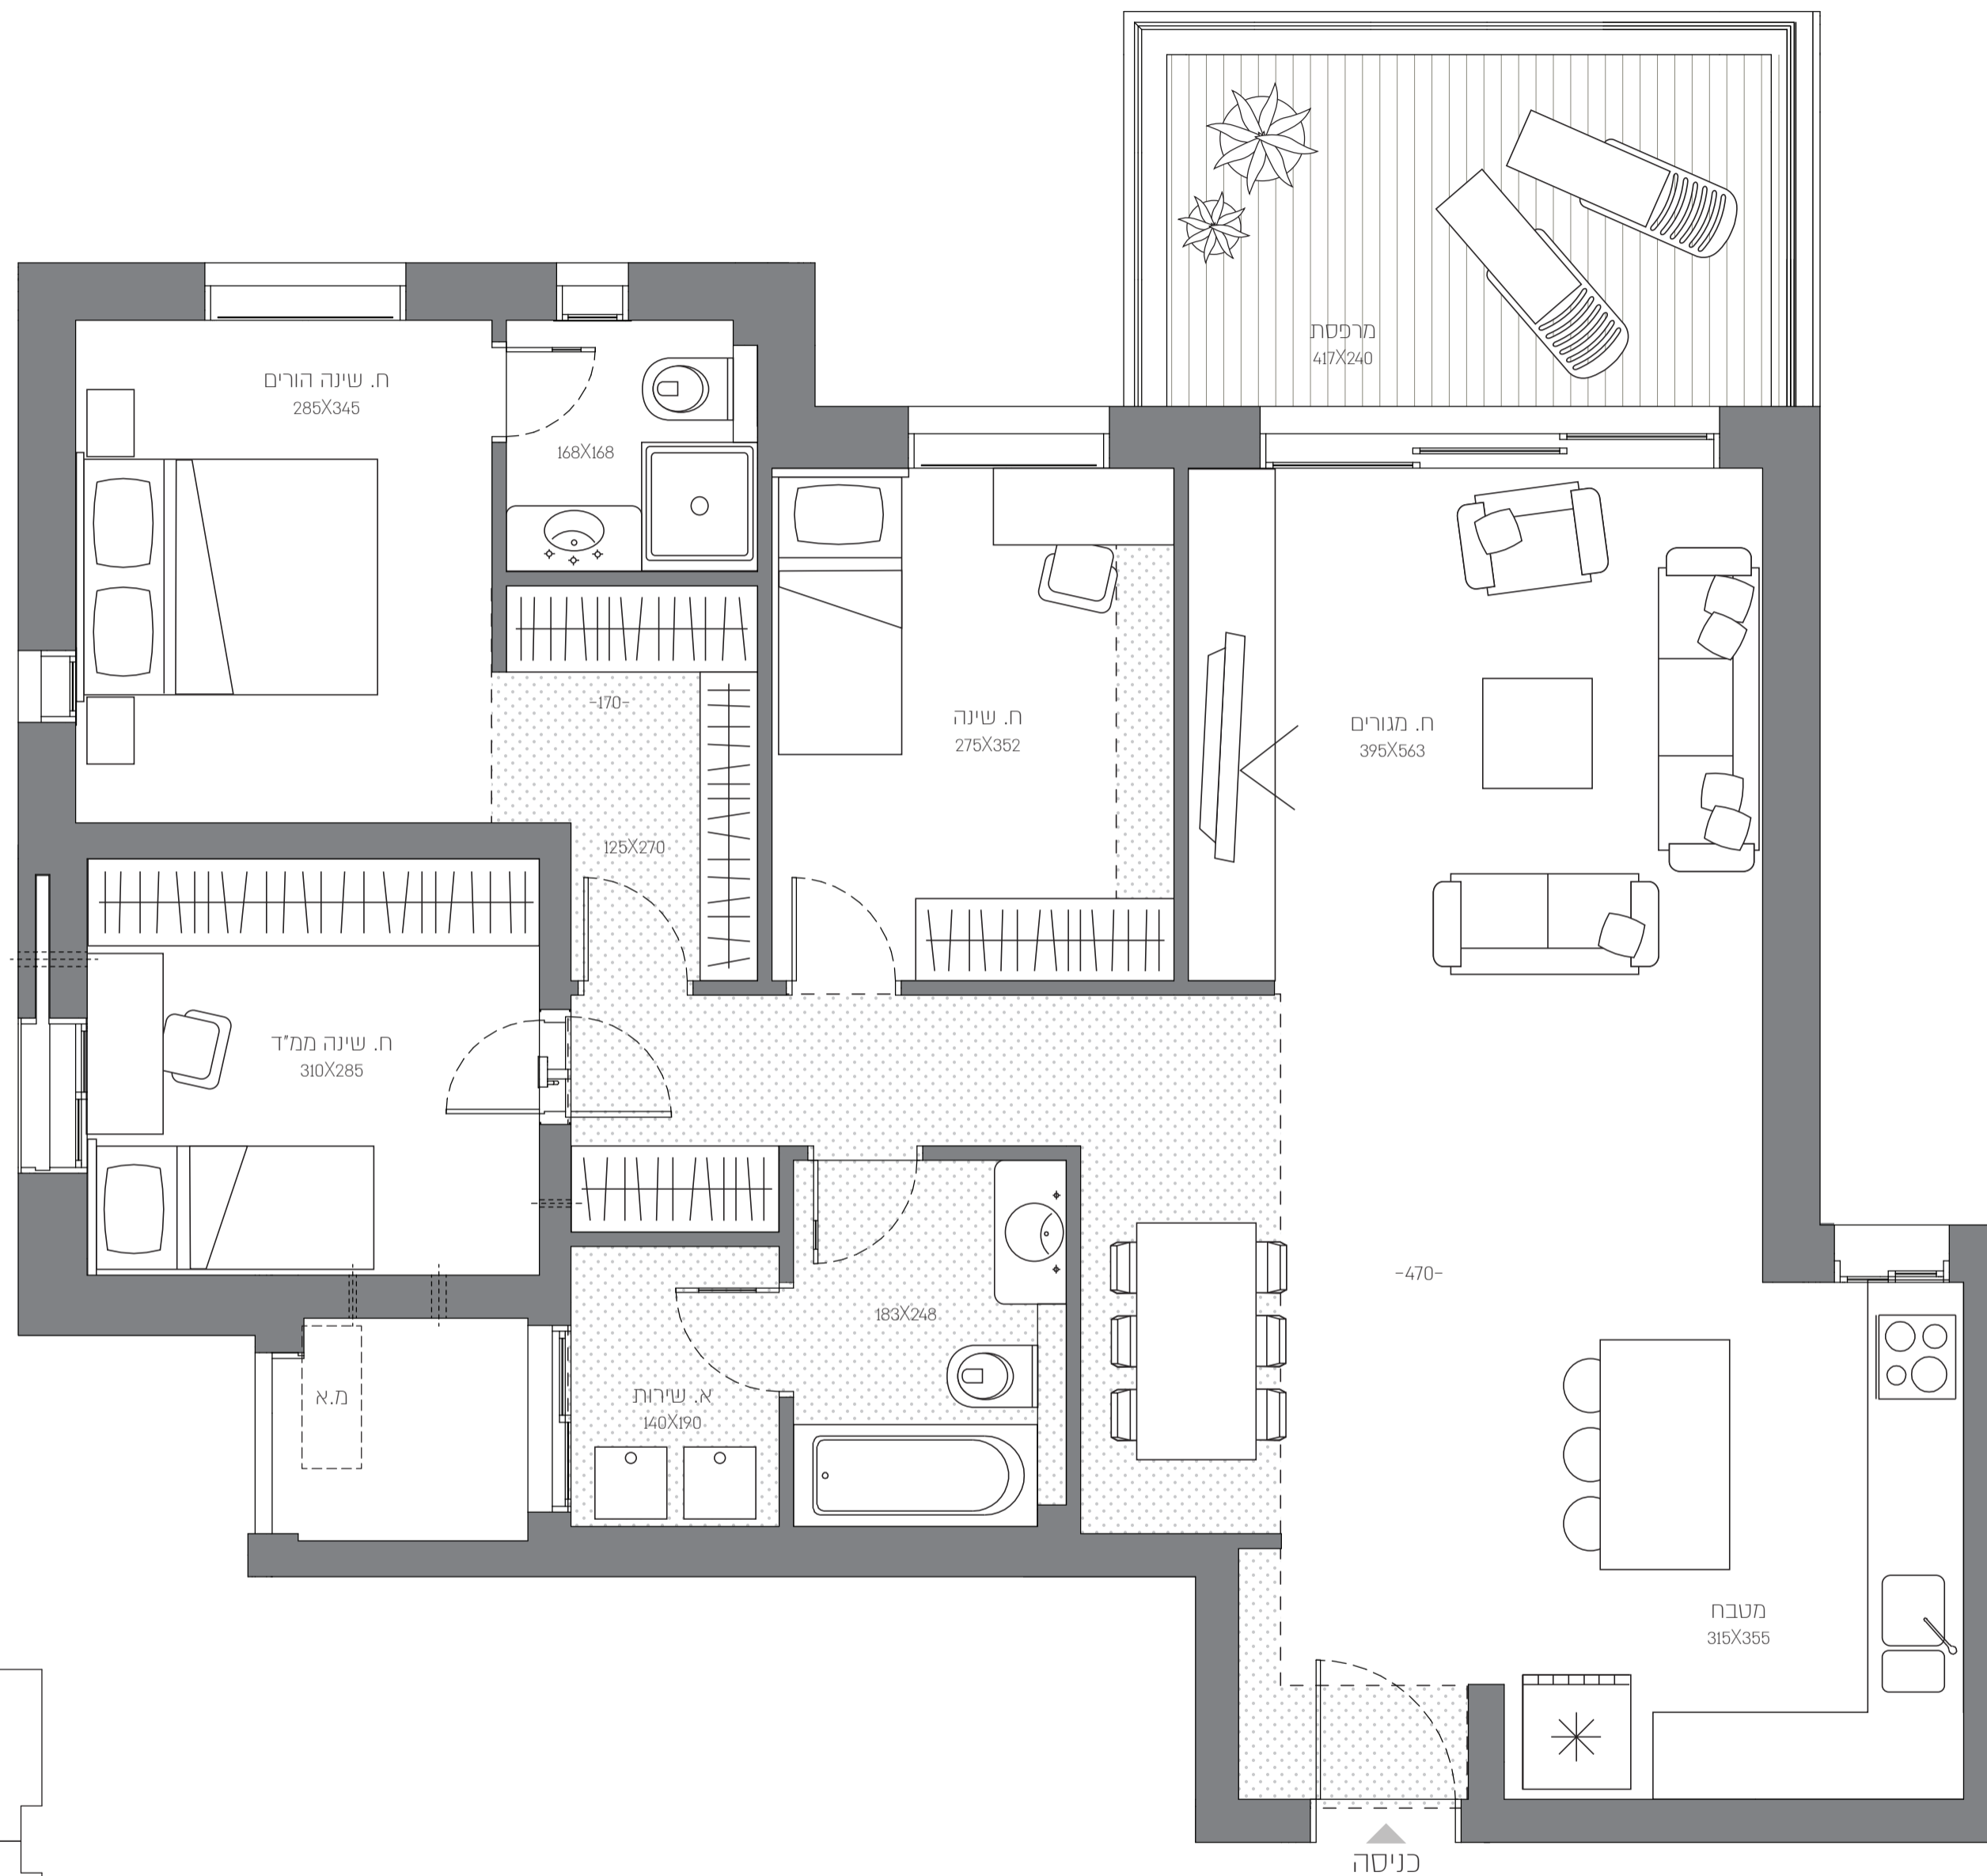

חדרים רטובים

- אסלות תלויות עם מיכל הדחה סמוי
- אינטרפון 4 דרך + ראש נגש ומוט טלסקופי
- ארונות אמבטיה כוללים כיור אינטגרלי
- כלים סניטריים – באיכות גבוהה
- חיפוי קרמיקה במגוון מידות ודגמים
- ריצוף חדרים רטובים אנטי סליפ גרניט פורצלן
- שקע חשמל כהכנה לתנור חימום חשמל

חשמל

- מערכת בית חכם
- חשמל תלת פאזי
- אינטרקום עם מסך + שלוחה בחדר שינה
- הכנת לתשתית אינטרנט חזקה
- הכנת תשתית לעמדת טעינה בחניון
- שקע קוברה לחיבור הטלוויזיה בסלון

מרפסת

- מעקה זכוכית דקורטיבי בשילוב אלומיניום
- ריצוף גרניט פורצלן בהתקנה צפה
- נקודות מים וחשמל